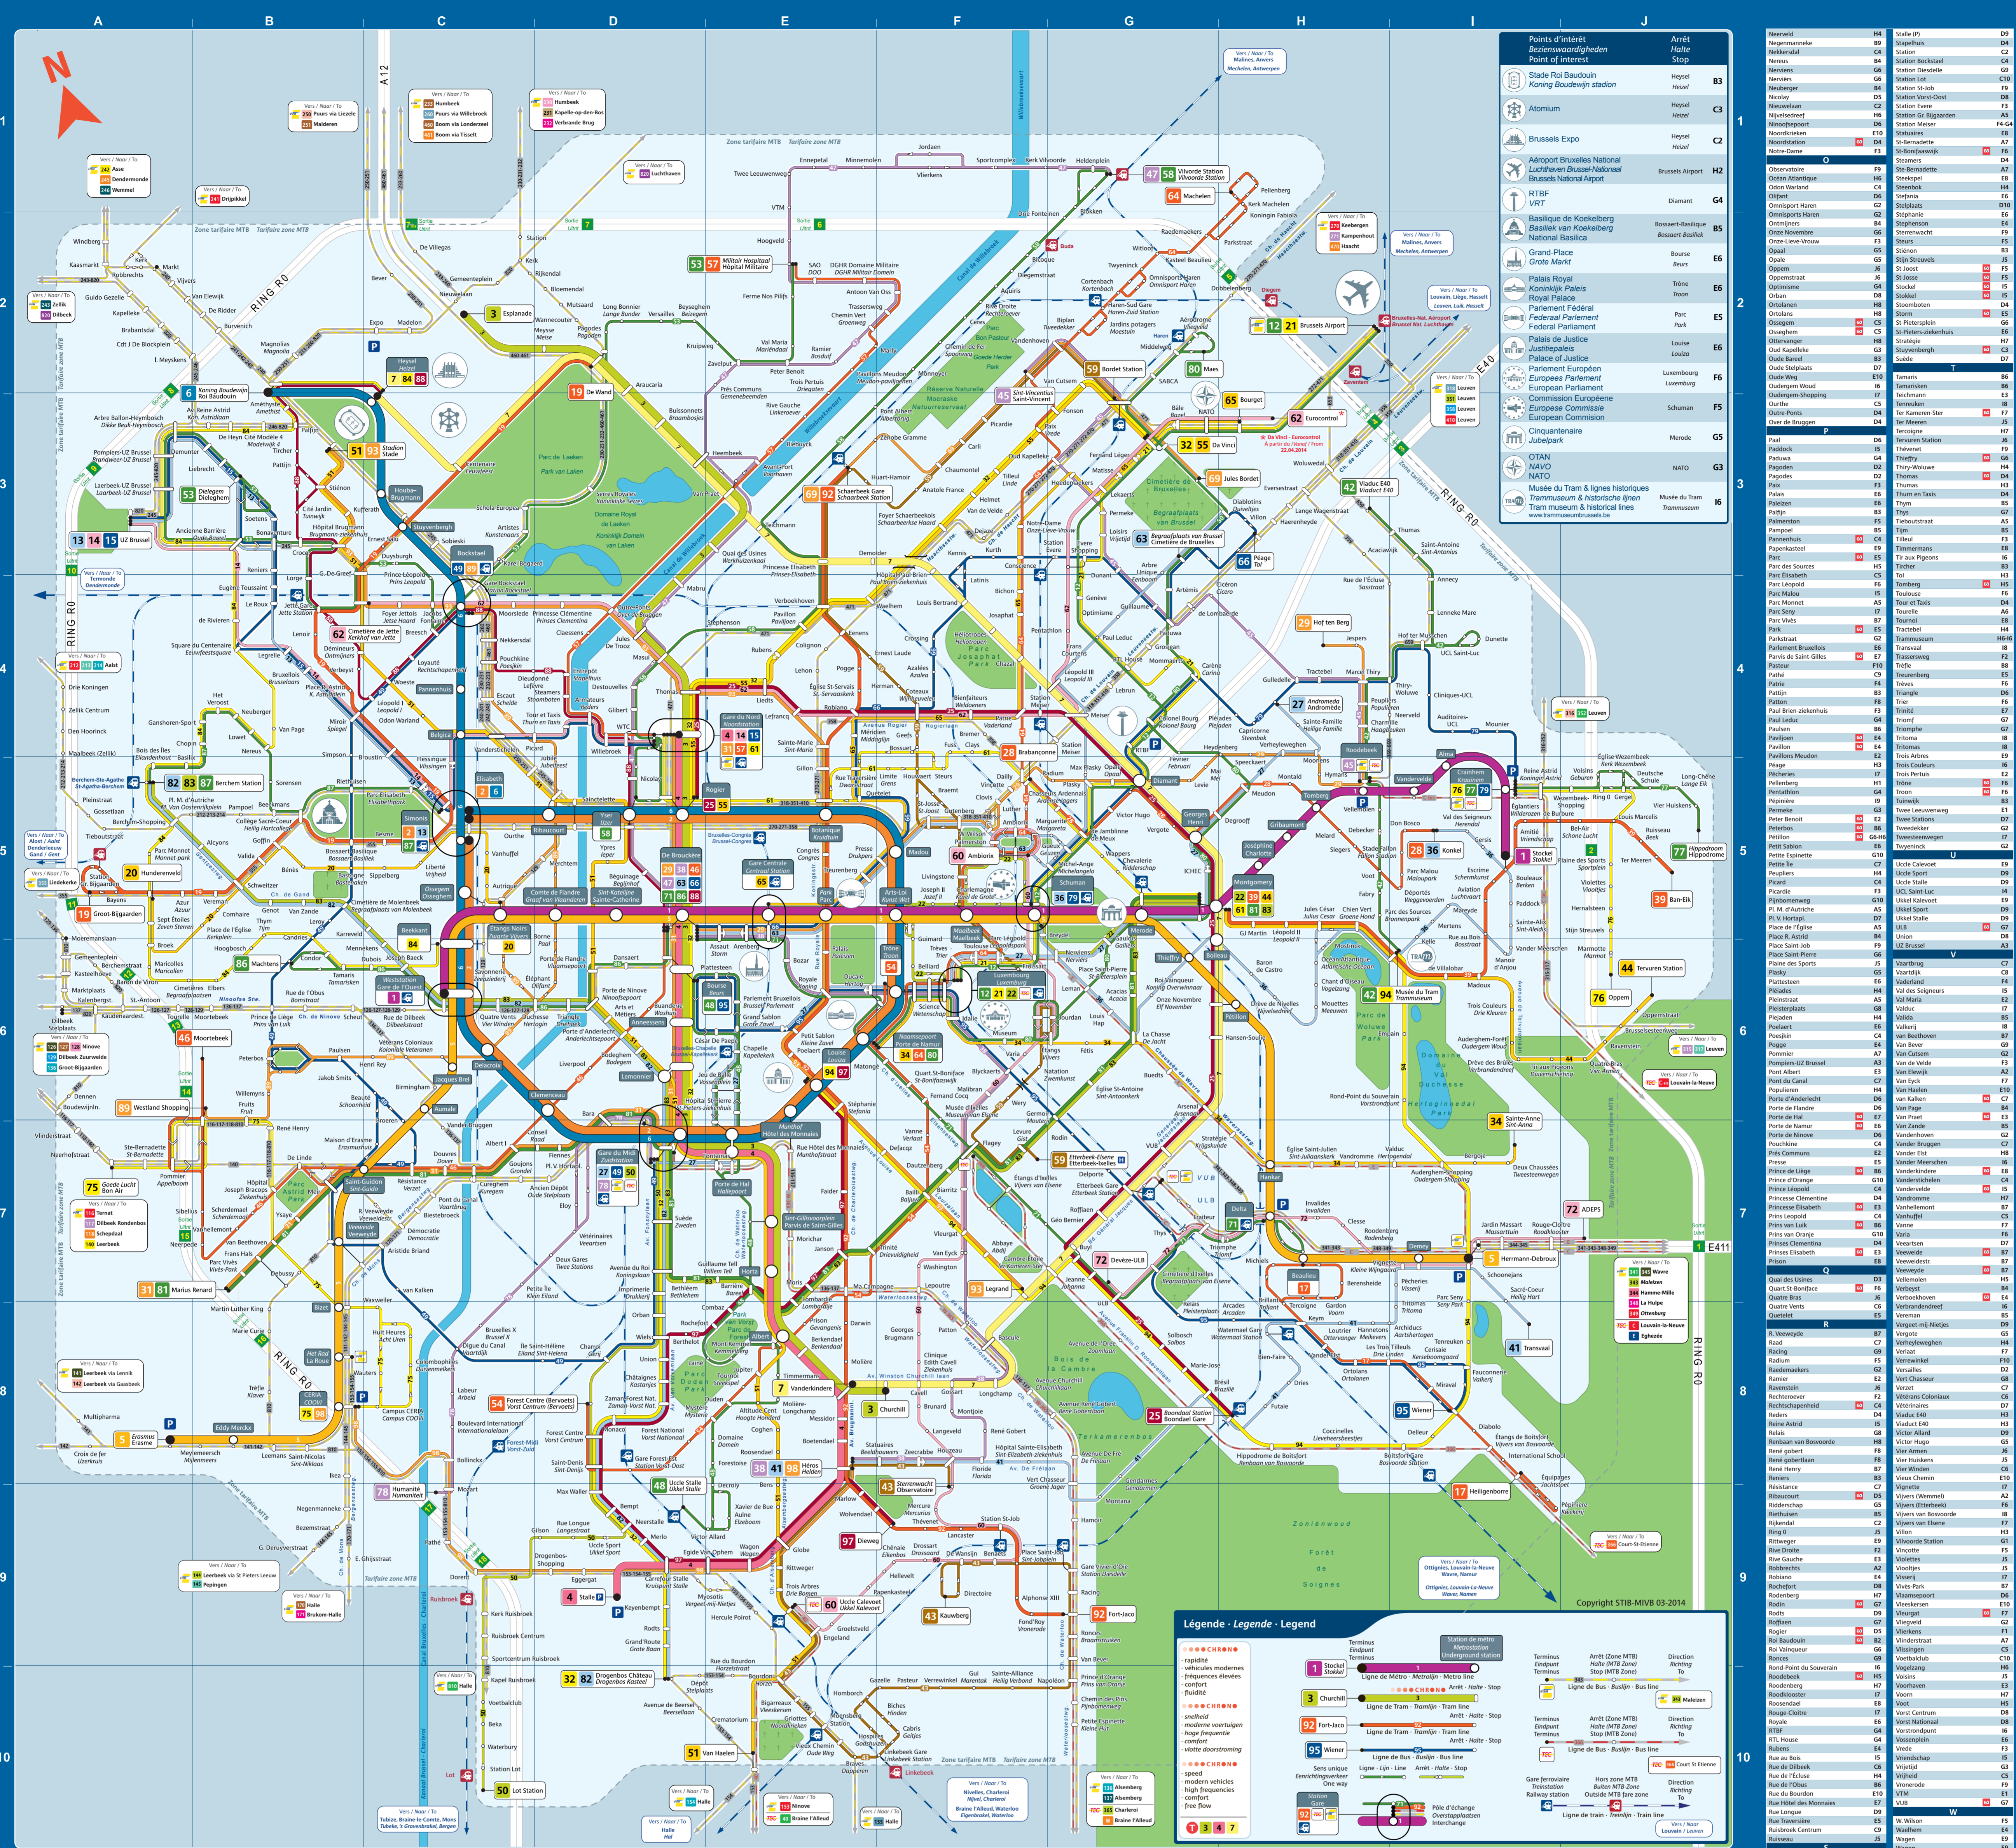

Lignes de Métro - Metrolijnen - Metro lines				
1	Marianne	C6	1	Stoclet
2	Simonis	CS	2	Elisabeth
3	Erasmus	A8	3	Herrmann-Debroux
4	Koning Boudewijn	CS	4	Elisabeth

Lignes de Tram - Tramlijnen - Tram lines				
3	Explorateur	C2	3	Churchill
4	Stalle	D9	4	Gate du Nord
7	Hooper	D3	7	Vanderkinderen
10	Groot-Bijgaarden	A5	10	De Wand
25	Rogier	D5	25	Boniface Olympe
31	Marius Renard	B7	31	Accrochottin
32	Drognebos Châteaux	D10	32	De Vinci
39	Montgomery	H5	39	Bar-ik
44	Montgomery	H5	44	Tenues Station
51	Van Haelen	E10	51	Stalle
55	Rogier	D5	55	De Vinci
62	Citéroule de Jette	C4	62	Eurocentral
81	Marius Renard	B7	81	Montgomery
82	Berechem Station	A5	82	Drognebos Châteaux
83	Berechem Station	A5	83	Montgomery
92	Schaerbeek Gare	B3	92	Fort-icoo
93	Stalle	B3	93	Legrand
94	Louise Louisa	E6	94	Museo du Tram
97	Louise Louisa	E6	97	Dwerg

Index des arrêts - Index van de haltes - Index of stops

Line	Stop	Line	Stop	Line	Stop
1	Stoclet	2	Simonis	3	Churchill
	Simonis		Simonis		Churchill
	Elisabeth		Elisabeth		Churchill
	Herrmann-Debroux		Herrmann-Debroux		Churchill
	Elisabeth		Elisabeth		Churchill
	Herrmann-Debroux		Herrmann-Debroux		Churchill
	Elisabeth		Elisabeth		Churchill
	Herrmann-Debroux		Herrmann-Debroux		Churchill
	Elisabeth		Elisabeth		Churchill
	Herrmann-Debroux		Herrmann-Debroux		Churchill
4	Stalle	7	Hooper	10	De Wand
	Gate du Nord		Hooper		De Wand
	Vanderkinderen		Hooper		De Wand
	De Wand		Hooper		De Wand
	Vanderkinderen		Hooper		De Wand
	De Wand		Hooper		De Wand
	Vanderkinderen		Hooper		De Wand
	De Wand		Hooper		De Wand
	Vanderkinderen		Hooper		De Wand
	De Wand		Hooper		De Wand